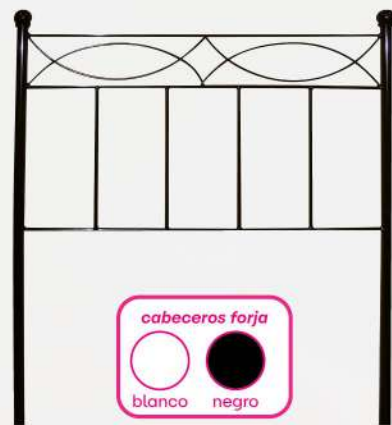

posibilidad de mesita 2 caj.

4155 ▶ Conjunto Cabecero + 2 Mesitas de 3 Caj.

256 €

231 €

4156 ▶ Conjunto Sinfonier Ancho + Marco Espejo.

Sinfonier Ancho: 76,5x37x97,4 cm.
Marco Espejo: 88x2x65 cm.

Cabecero: 163x2,5x120 cm.
Mesita 2 caj.: 46,4x33x48,1 cm
Mesita 3 caj.: 46,4x33x66,6 cm.

249 €

4157 ▶ Canapé GRAN CAPACIDAD.

Mod. ÉLITE 135x190 cm. Tapa tapizada en tejido 3D beige y 4 válvulas de aireación.

4158 ▶ Cabecero forja
Mod.: MEDIA LUNA.
Disponible en Negro o Blanco.

90 cm.
63€

135 cm. 150 cm.
71€ 73€

4159 ▶ Cabecero forja
Mod.: ARCO.

Disponible en Negro o Blanco.

90 cm. 105 cm.
52€ 56€

135 cm. 150 cm.
61€ 68€

4160 ▶ Cabecero forja
Mod.: CRUCETA.
Disponible en Negro o Blanco.

90 cm. 105 cm.
52€ 56€

135 cm. 150 cm.
61€ 68€

4161 ▶ Cabecero forja
Mod.: ROSAL.
Disponible en Negro o Blanco.

90 cm.
52€

135 cm.
56€

52€

4162 ▶ Mesita forja Mod.: ROSAL.
2 cristales. Disponible en Negro o Blanco.

4163 ▶ Cabecero.

115x100 cm.

81€